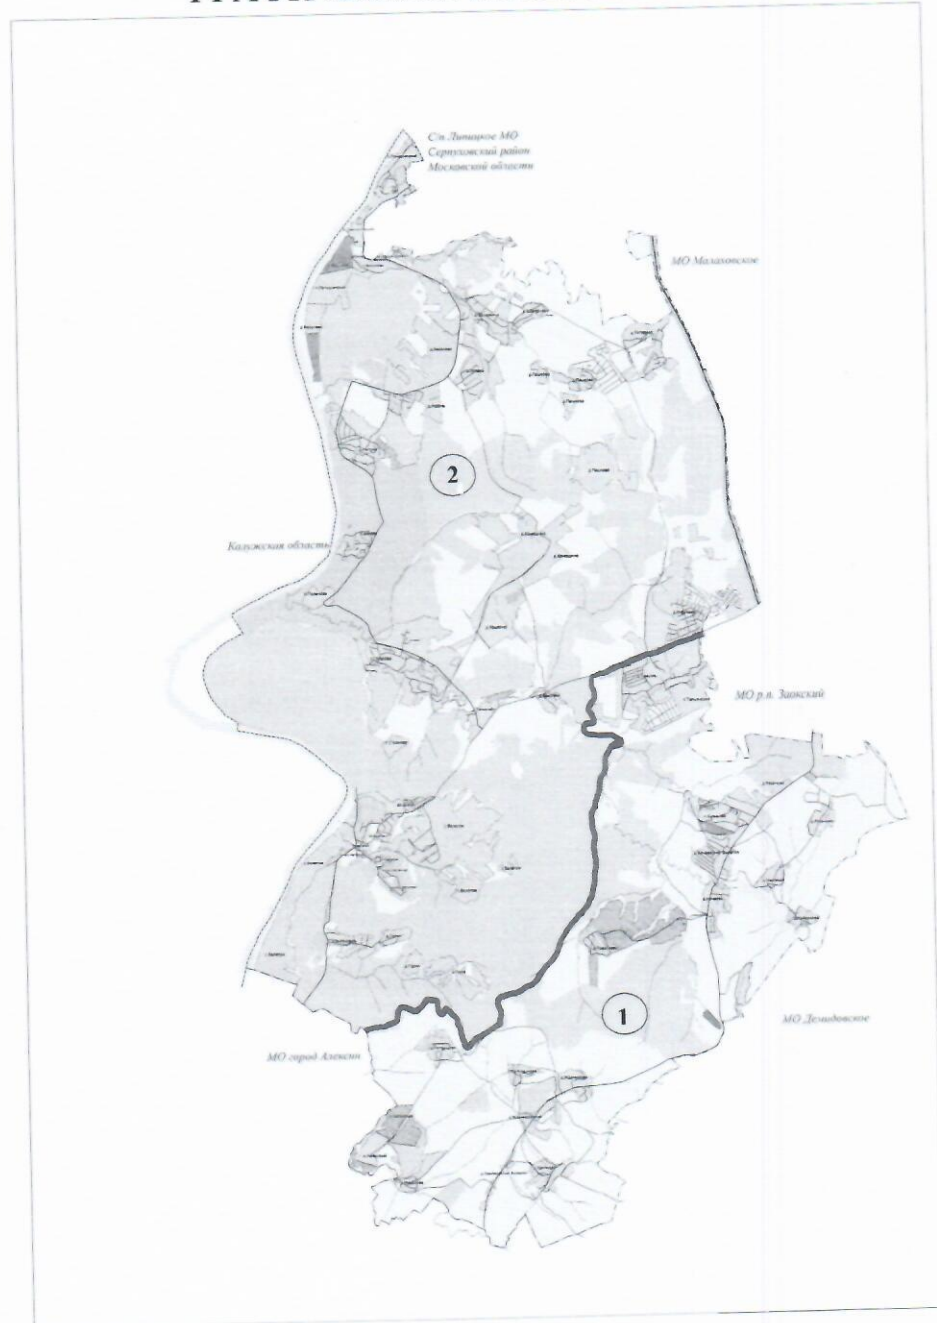

Приложение 2
к решению Собрания депутатов
муниципального образования
Страховское Заокского района
от 03.апреля 2024 года № 10/2

ГРАФИЧЕСКОЕ ИЗОБРАЖЕНИЕ

① - Страховский пятимандатный избирательный округ №1

② - Страховский пятимандатный избирательный округ №2