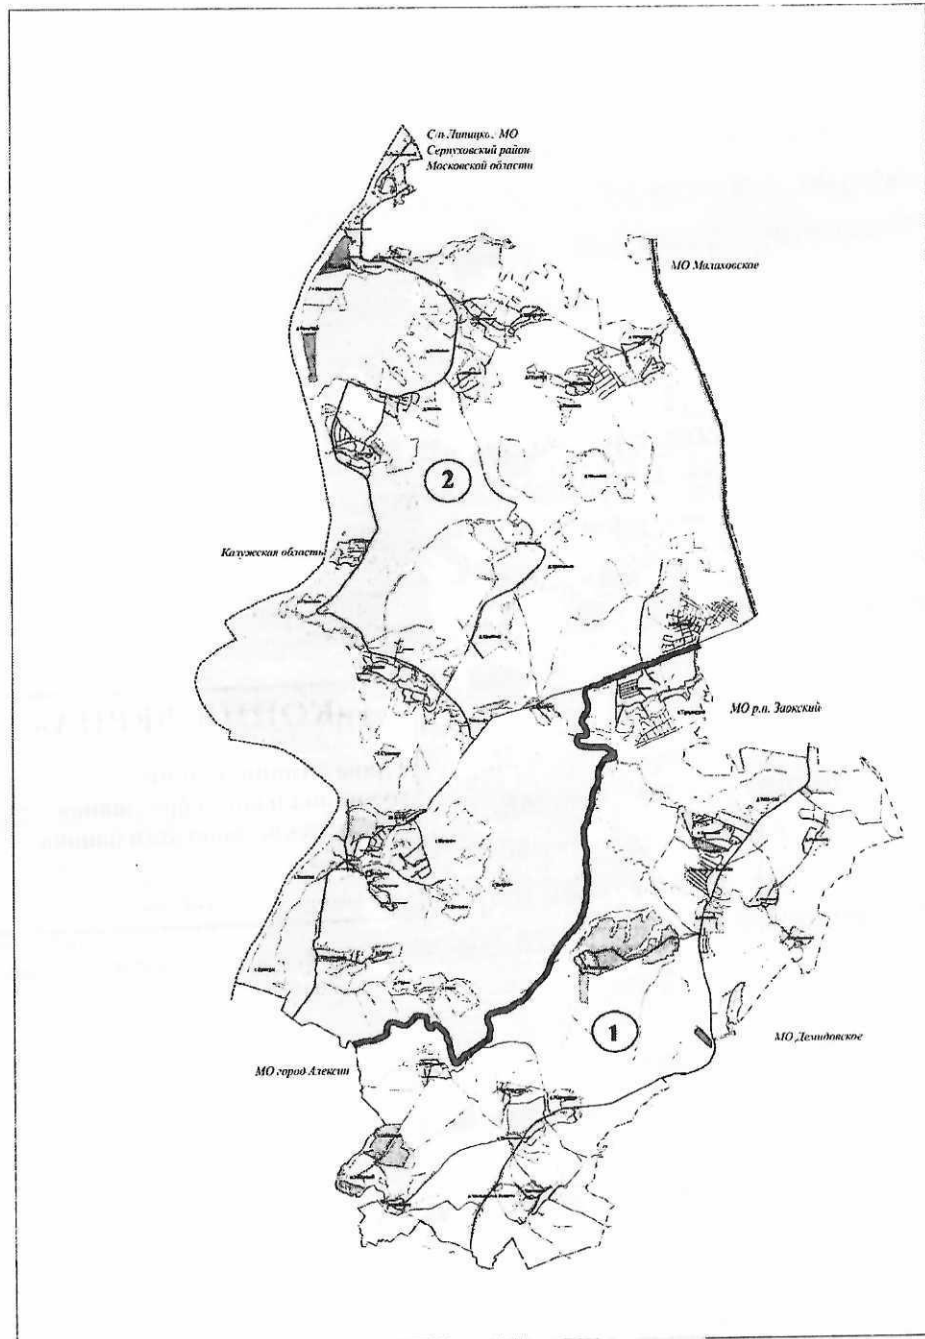

Приложение 2
к решению собрания депутатов
муниципального образования
Страховское Заокского района
от 03.апреля 2024 года № 10/2

ГРАФИЧЕСКОЕ ИЗОБРАЖЕНИЕ

- ① - Страховский пятимандатный избирательный округ №1
- ② - Страховский пятимандатный избирательный округ №2